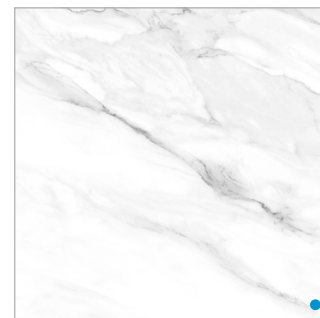

## Format

600x600mm  
60x60cm  
24x24"  
2x2'

Random : 08 Faces

Finish : Carving

Technical Specification

Zurichi Beige

Zurichi Grey

Zurichi Beige