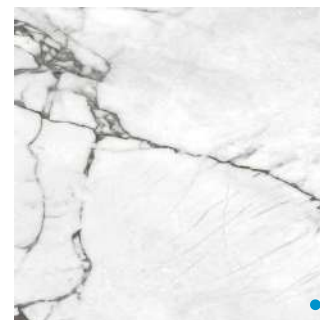

## Format

600x600mm  
60x60cm  
24x24"  
2x2'

Random : 08 Faces

Finish : Carving

Technical Specification

Bogota Beige

Bogota Grey

Bogota Beige